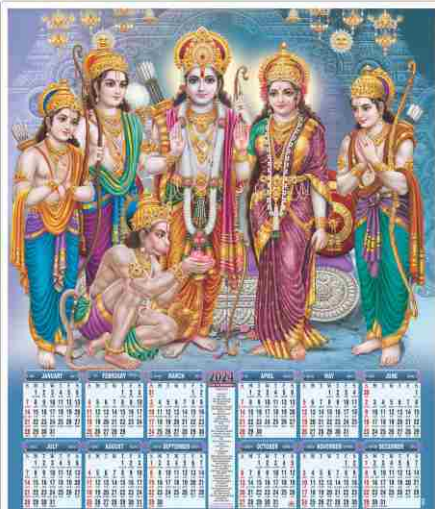

663

664

665

666

667

669

SIZE : 20" X 30" App.

ART PAPER CALENDARS