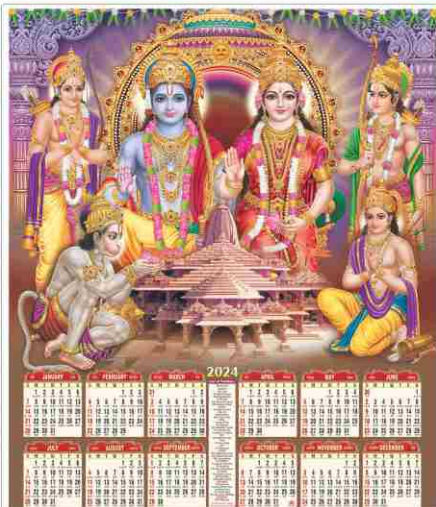

762

764

765

766

767

769

SIZE : 20" X 30" App.

LEATHERITE PAPER CALENDARS