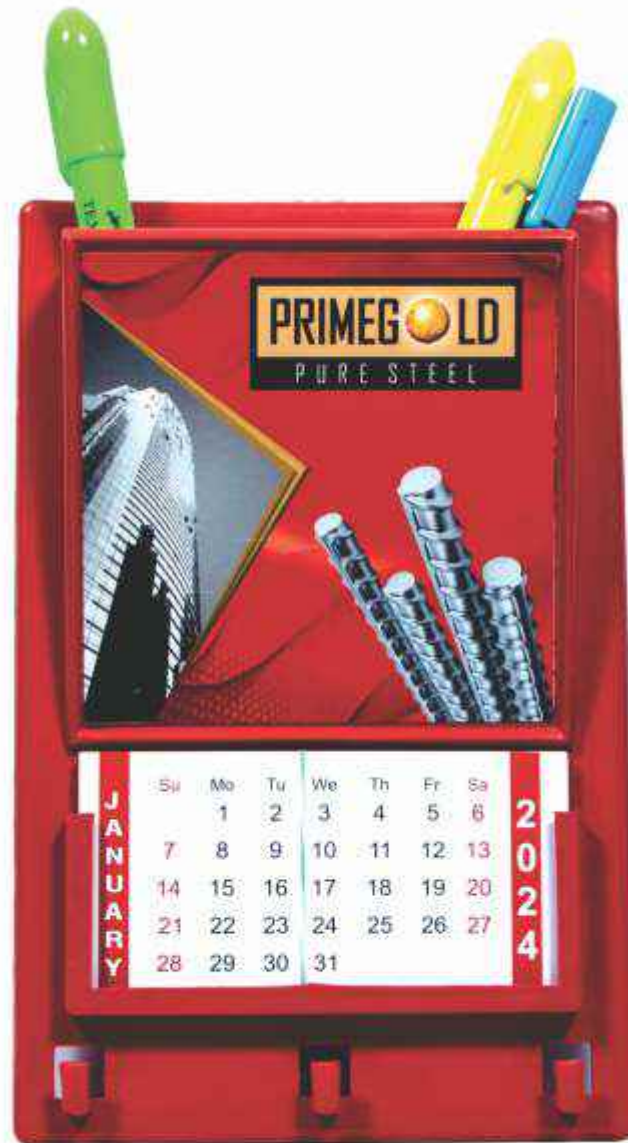

Model No: 16051

Dimension : 100 x 100 mm

Print Size : 81 x 45 mm

MOBILE CHARGER POINT

Model No: 16052

Letter Box

Model No: 16053

Dimension : 155 x 238 mm