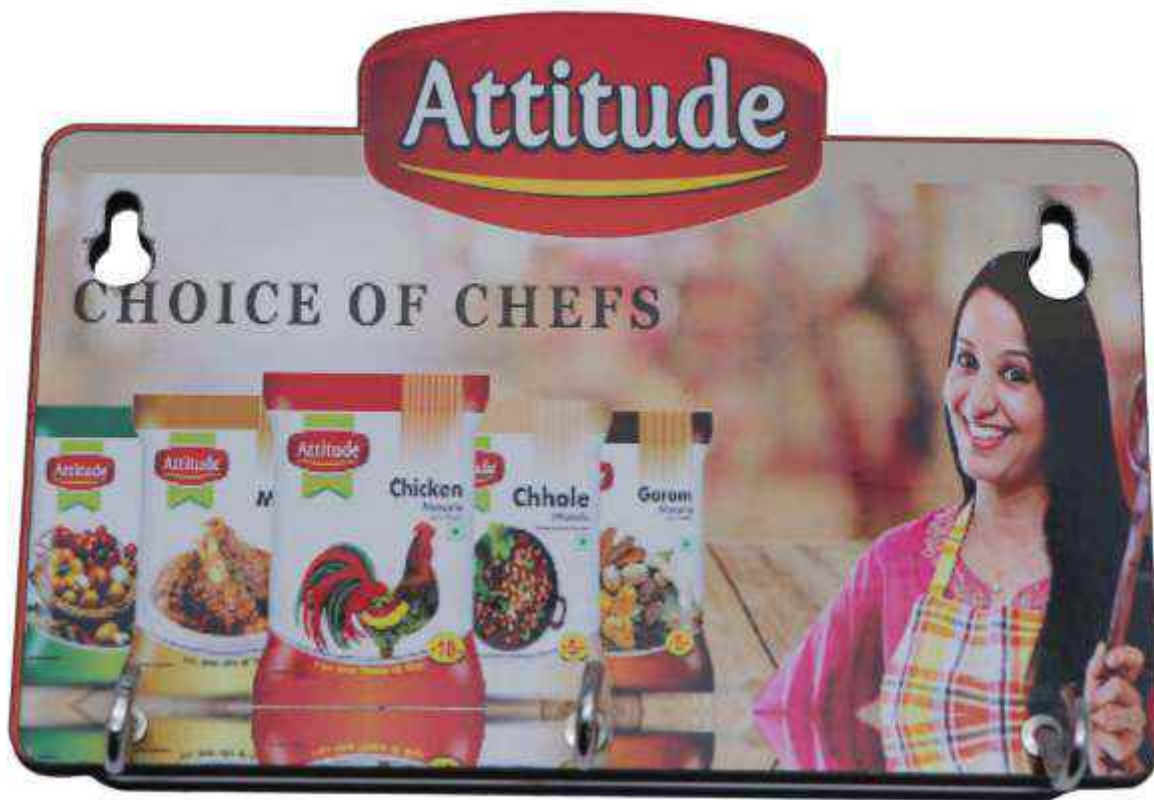

Print Size : 145 x 90 mm

KEY HANGER

MDF Key Hanger

Model No: 16065

Dimension : 145 x 90 mm

Print Size : 145 x 90 mm

KEY HANGER

MDF Key Hanger