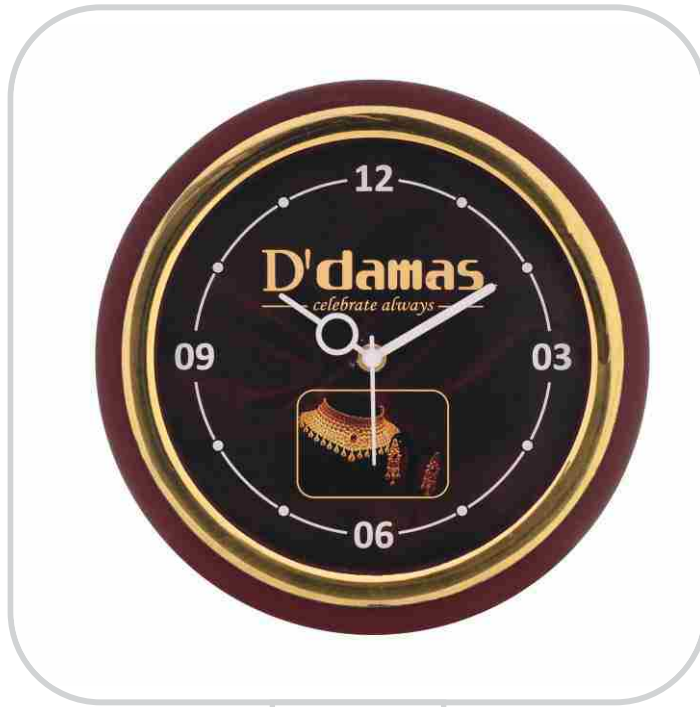

**07**

**06**

**08**

Size : 7.5"x7.5"  
Dial Size : 162 x 162 mm  
Gross Weight : 330 gm.  
Net Weight : 254 gm

**10**

**11**

**09**

**Size** : 7.75"x7.75"  
**Dial Size** : 162 x 162 mm  
**Gross Weight** : 410 gm.  
**Net Weight** : 340 gm

**19**

**18**

**20**

Size : 8" x 8"  
Dial Size : 175 x 175 mm  
Gross Weight : 430 gm.  
Net Weight : 358 gm.

**22**

**23**

**21**

**Size : 8.5"x8.5"**  
**Dial Size : 153 x 153 mm**  
**Gross Weight : 334 gm.**  
**Net Weight : 258 gm**

**25**

**26**

**24**

**Size : 8.5"x8.5"**  
**Dial Size : 159 x 159 mm**  
**Gross Weight : 308 gm.**  
**Net Weight : 238 gm**

**27**

**28**

**Size : 8.75"x8.75"**  
**Dial Size : 170 x 170 mm**  
**Gross Weight : 385 gm.**  
**Net Weight : 300 gm**

**30**

**31**

**29**

**Size : 8.75"x8.75"**  
**Dial Size : 157 x 152 mm**  
**Gross Weight : 422 gm.**  
**Net Weight : 325 gm**

**33**

**32**

**34**

**Size** : 9"x9"  
**Dial Size** : 175 x 175 mm  
**Gross Weight** : 410 gm.  
**Net Weight** : 320 gm