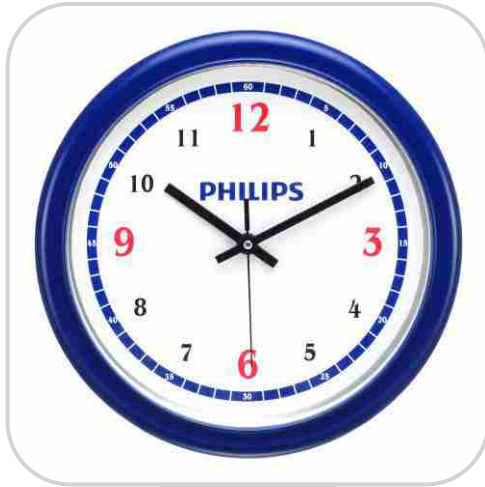

**84**

**83**

**85**

Size : 11.5"x11.5"  
Dial Size : 230 x 230 mm  
Gross Weight : 635 gm.  
Net Weight : 450 gm

**86**

**87**

**Size** : **12.5" x 9"**  
**Dial Size** : **200 x 290 mm**  
**Gross Weight** : **690 gm.**

**88**

**89**

**Size : 11.5"x8.75"**  
**Dial Size : 99 x 17 mm**  
**Gross Weight : 290 gm.**  
**Net Weight : 189 gm**

**90**

**91**

**Size : 11.5"x14"**  
**Dial Size : 119 x 215 mm**  
**Gross Weight : 595 gm.**  
**Net Weight : 375 gm**

**92**

**93**

**Size** : **12" x 12"**  
**Dial Size** : **252 x 252 mm**  
**Gross Weight** : **725 gm.**  
**Net Weight** : **580 gm**

**95**

**94**

**96**

Size : 12"x12"  
Dial Size : 252 x 252 mm  
Gross Weight : 735 gm.  
Net Weight : 565 gm

**98**

**99**

**97**

**Size : 11.5"x14"**  
**Dial Size : 254 x 311.15 mm**  
**Gross Weight : 840 gm.**  
**Net Weight : 625 gm**

**101**

**102**

**100**

**Size : 12"x12"**