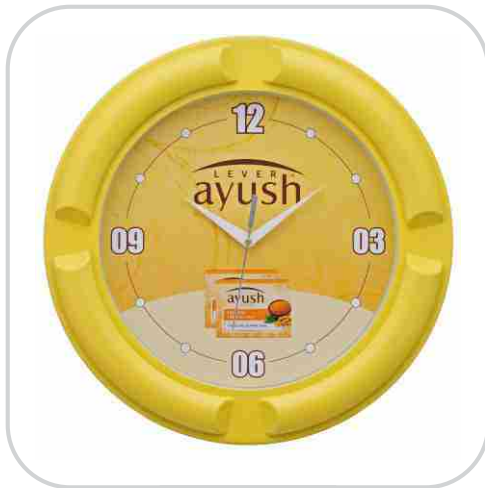

**111**

**112**

**Size : 12.25" x 12.25"**  
**Dial Size : 226 x 226 mm**  
**Gross Weight : 635 gm.**  
**Net Weight : 550 gm**

**114**

**115**

**113**

**Size : 12.25"x12.25"**  
**Dial Size : 226 x 226 mm**  
**Gross Weight : 860 gm.**  
**Net Weight : 620 gm**