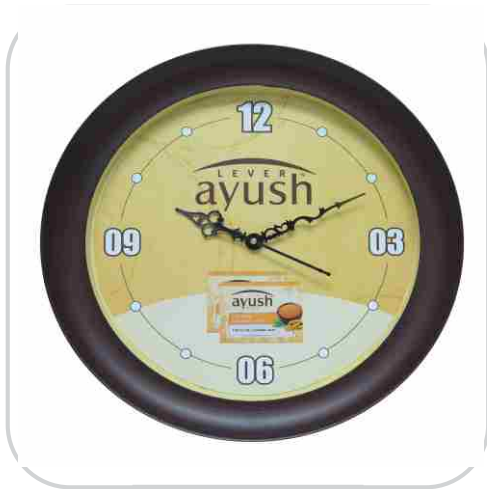

**123**

**122**

**124**

Size : 12.75" x 12.75"  
Dial Size : 270 x 270 mm  
Gross Weight : 910 gm.  
Net Weight : 700 gm.

**126**

**127**

**125**

Size : 14" x 14"  
Dial Size : 268 x 268 mm  
Gross Weight : 907 gm  
Net Weight : 692 gm